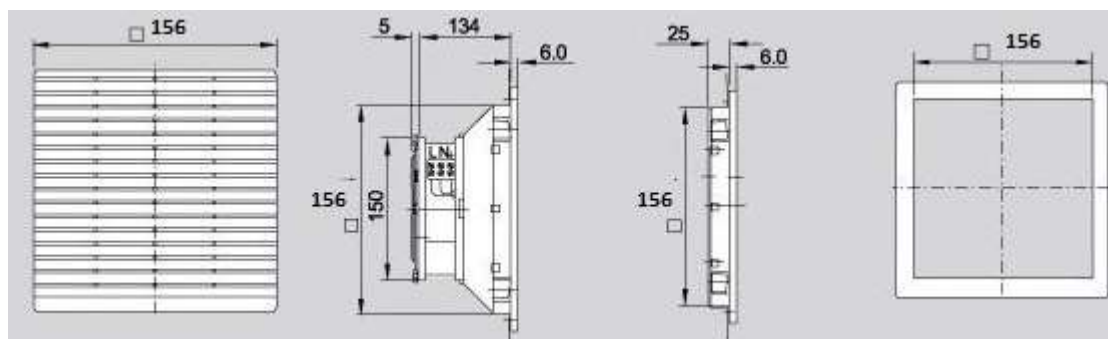

Диапазон температур: **-10 ~ +55 °С**

Напряжение: **220-240В**

Габаритные и установочные размеры: