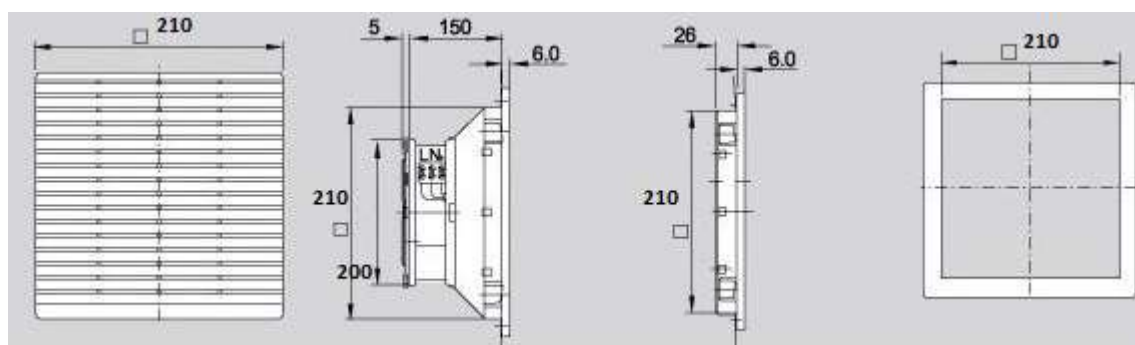

Диапазон температур: **-10 ~ +55** °С

Напряжение: **220-240В**

Габаритные и установочные размеры: