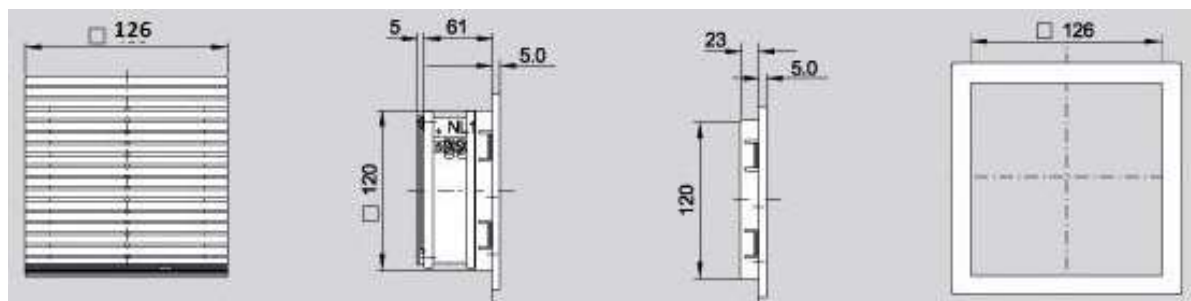

Диапазон температур: **-10 ~ +55 °С**

Напряжение: **220-240В**

Габаритные и установочные размеры: