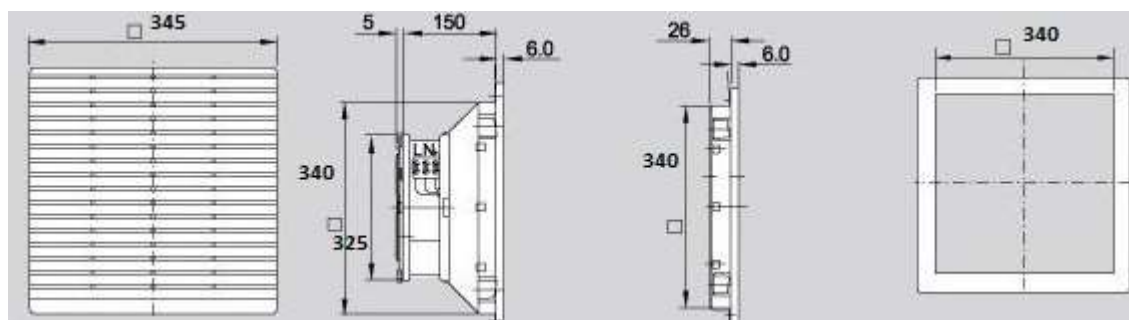

Типоразмер: **325x325 мм**

Производительность: **485/505 м3/час**

Мощность: **84/94 Вт**

Потребляемый ток: **0.29/0.33 А**

Уровень шума: **59/61 дВ**

Скорость вращения: **1600 об/мин**

Диапазон температур: **-10 ~ +55 °С**

Напряжение: **220-240В**

Габаритные и установочные размеры: